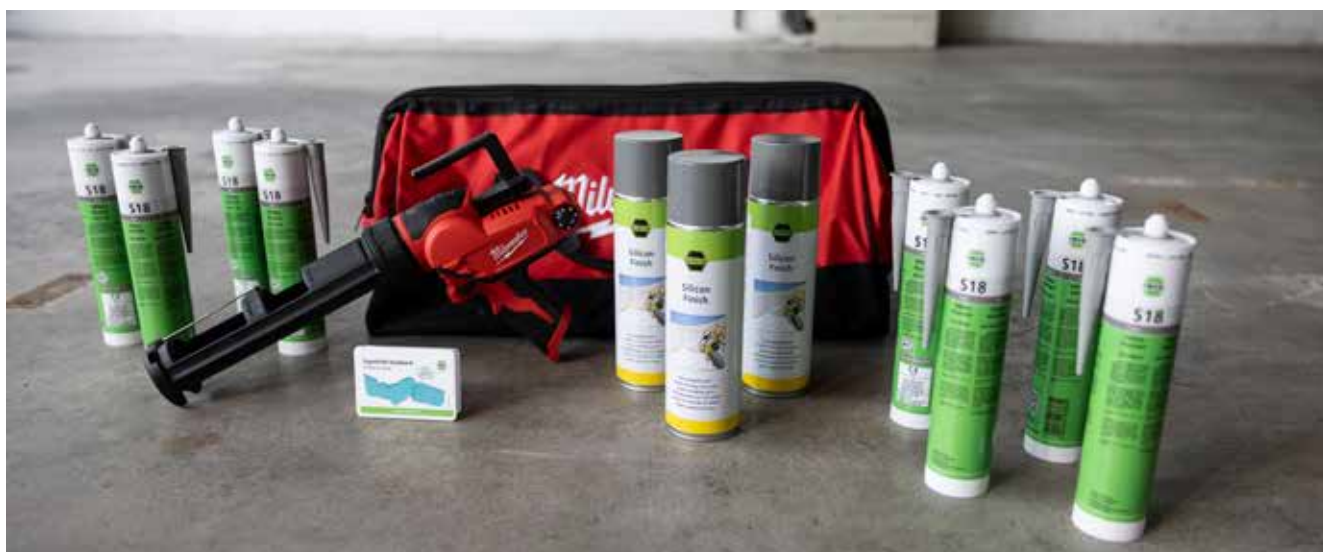

OBJ. Č.: 0894 000 002 | ŠEDÝ SILIKON