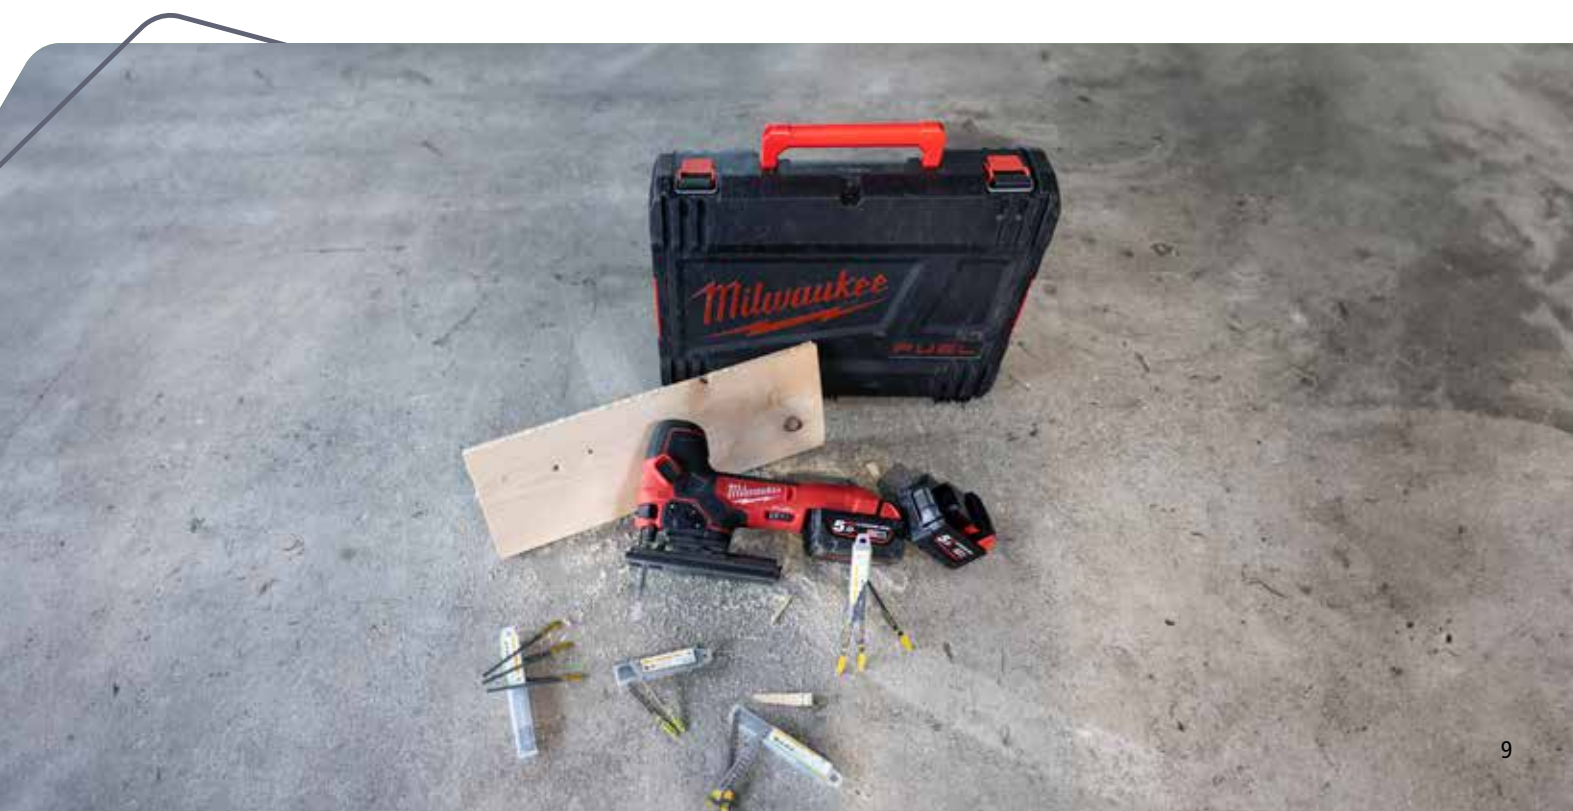

RECA POWER SADA DŘEVO X MILWAUKEE

Aku přímočará pila Milwaukee M18FBJ5-502X

- Vysoký řezný výkon – až 32 m v 19mm OSB deskách na jedno nabití akumulátoru (5,0 Ah)
- FIXTEC™ patentovaná technologie pro rychlou výměnu pilového plátku
- Šest možností nastavení rychlosti

RECA pilový plátek Wood

- Přesně broušené zuby
- Bezchybné řezání do měkkého dřeva a materiálů na bázi dřeva

RECA pilový plátek Wood Swing

- Pro rychlé řezy křivek ve dřevě

RECA pilový plátek Wood Vario

- Zvláště vhodný pro křivky s extrémně úzkým poloměrem
- Speciální zadní ozubení umožňuje i řezání směrem dozadu

RECA pilový plátek Uni Speed Wood

- Progresivní vroubkování
- Univerzální plátek na širokou škálu dřevěných materiálů

Obsah sady:

- 1x 4698 464 800 Milwaukee aku přímočará pila M18FBJ5-502X
- 10x 0604 101 001 RECA pilový plátek Wood 2,5 mm, 75/100 mm
- 10x 0604 105 001 RECA pilový plátek Wood Swing 4 mm, 75/100 mm
- 10x 0604 110 001 RECA pilový plátek Wood Vario 2,2–3,2 mm, 115/145 mm
- 10x 0604 108 001 RECA pilový plátek Uni Speed Wood 2–3 mm, 90/117 mm

OBJ. Č.: 0604 000 002