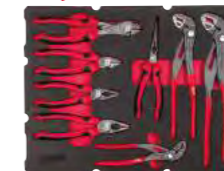

PĚNOVÁ VLOŽKA PACKOUT™ KLEŠTĚ 8 KS
4932493643
10 144,00 Kč s DPH
8 383,47 Kč BEZ DPH