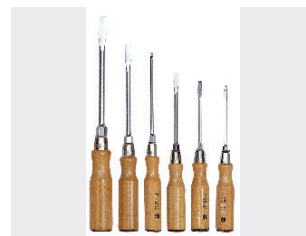

Pilníky/rašple
Obj. č. 0695

2 | RECA šroubováky / nástrčné klíče

Sady šroubováků
Obj. č. 0701 500
Obj. č. 0701 4

Šroubováky
Obj. č. 0700 101

Šroubováky VDE
Obj. č. 0701 50
Obj. č. 0701 2

Šroubováky s
dřevěnou rukojetí
Obj. č. 0701 8