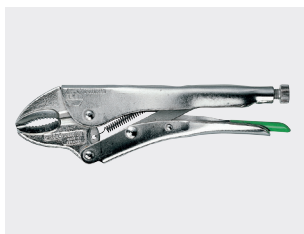

Instalatérské kleště
Obj. č. 0703 82

Rohové kleště
na trubky
Obj. č. 0703 8

Klíčové kleště
Obj. č. 0703 821

Stavitelné klíče
Obj. č. 0703 301

Kleště na pojistné
kroužky
Obj. č. 0703 4

Sada kleští na pojistné
kroužky
Obj. č. 0703 400 1