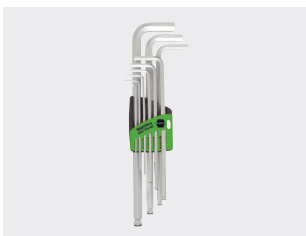

Úderové šroubováky s
nárazovou hlavou
Obj. č. 0701 15

Šroubováky Multi Mecha-
nik Program
Obj. č. 0701 9

Náhradní čepele Multi
Obj. č. 0700 9

Rukojeť Multi
Obj. č. 0701 999 100

Přesné šroubováky
Obj. č. 0701 5