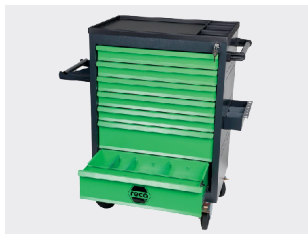

Vodováha
Goldstar
Obj. č. 0705 400

Vodováha
Basiclevel
Obj. č. 0705 402

Vodováha
Torpedo
Obj. č. 0705 400 025

Vodováha
Minilevel
Obj. č. 0705 400 01

8 | RECA dílenské vozíky / kufry / tašky

Dílenský vozík
Toolmobile Ultra
Obj. č. 0706 006 103