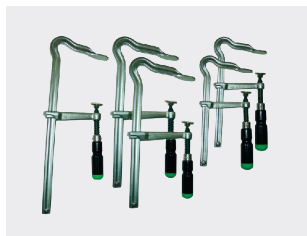

Sortimentní kufříky
Obj. č. 0956 00

VTS-věže
Obj. č. 0957

Skořepinový kufr
Basic
Obj. č. 0695 007

Skořepinová kufr
Tool Case
Obj. č. 0695 007

Kufr na nářadí
Obj. č. 0695 007

Kufr na nářadí
Jumbo PP
Obj. č. 0695 007

Taška na nářadí
Obj. č. 0700 001
Obj. č. 2691 385

Kufr na nářadí
Obj. č. 0700 00

Toolbox
Obj. č. 0700 001 21

Skladovací boxy
Obj. č. 0957 004

9 | RECA upínací technika

Sada svěrek
Omega
Obj. č. 0709 000 001

Svěrky
Omega
Obj. č. 0709 0

Magnetický úhelník
Switch
Obj. č. 0709 200 00

Magnetický úhelník
Multi
Obj. č. 0709 200 003

Kované svěráky
Obj. č. 3653 874 1

Kované svěráky s
upínacími čelistmi na
trubky
Obj. č. 3653 880 120