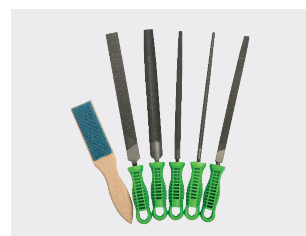

Momentový klíč s
ráčnovou hlavou
Obj. č. 0700 501

Momentový klíč s
nástrčným upnutím
Art.nr. 0700 501

Oboustranné
nástrčné klíče
Obj. č. 0700 090
Obj. č. 0695 26

Univerzální klíče
Obj. č. 0700 600 00

Škrabky
Obj. č. 0704 70

Pilníky/rašple
Obj. č. 0695

2 | RECA šroubováky / nástrčné klíče

Sady šroubováků
Obj. č. 0701 500
Obj. č. 0701 4

Šroubováky
Obj. č. 0700 101

Šroubováky VDE
Obj. č. 0701 50
Obj. č. 0701 2

Šroubováky s
dřevěnou rukojetí
Obj. č. 0701 8