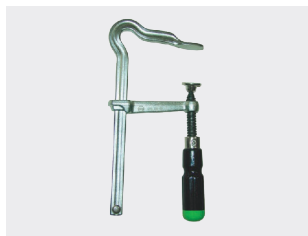

Sortimentní kufříky
Obj. č. 0956 00

VTS-věže
Obj. č. 0957

Skořepinový kufr
Basic
Obj. č. 0695 007

Skořepinová kufr
Tool Case
Obj. č. 0695 007

Kufr na nářadí
Obj. č. 0695 007

Kufr na nářadí
Jumbo PP
Obj. č. 0695 007

Taška na nářadí
Obj. č. 0700 001
Obj. č. 2691 385

Kufr na nářadí
Obj. č. 0700 00

Toolbox
Obj. č. 0700 001 21

Skladovací boxy
Obj. č. 0957 004

9 | RECA upínací technika

Sada svěrek
Omega
Obj. č. 0709 000 001