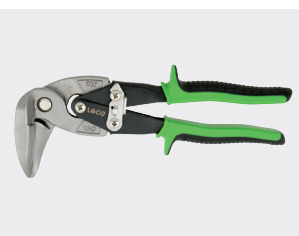

Nůžky na plech
vertikální
Obj. č. 0703 400 30