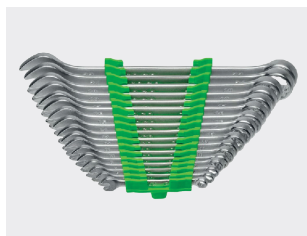

Kapitola 10: RECA osvětlovací technika S. 15

1 | RECA ruční nářadí

Očkoploché klíče
Obj. č. 0700 101

Otevřené klíče
Obj. č. 0700 103

Oboustranné očkové
klíče
Obj. č. 0700 102

Ráčnové klíče
Obj. č. 0700 3

Sady ráčen
Obj. č. 0700 140 0
Obj. č. 0700 138 0
Obj. č. 0700 120 0