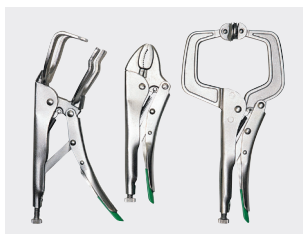

Instalatérské kleště
Obj. č. 0703 82

Rohové kleště
na trubky
Obj. č. 0703 8

Klíčové kleště
Obj. č. 0703 821

Stavitelné klíče
Obj. č. 0703 301

Kleště na pojistné
kroužky
Obj. č. 0703 4

Sada kleští na pojistné
kroužky
Obj. č. 0703 400 1

Přidržovací kleště
Obj. č. 0703 9

Sada přidržovacích
kleští
Obj. č. 0703 991

Pákové kleště
Obj. č. 0703 500

Kleště na pletivo
Obj. č. 0703 8
Obj. č. 0703 7

Pákové středové
štípačky
Obj. č. 0703 828 20

Revolverové děrované
kleště
Obj. č. 0695 400 402