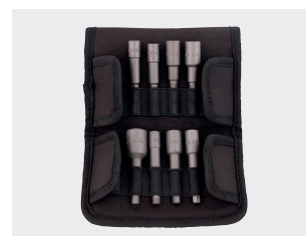

Šroubové nástavce
šestihřanné
Obj. č. 0702 64
Obj. č. 0702 700