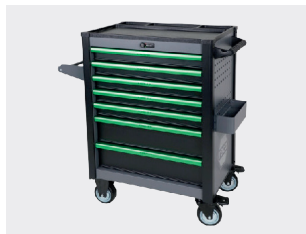

Vodováha
Goldstar
Obj. č. 0705 400

Vodováha
Basiclevel
Obj. č. 0705 402

Vodováha
Torpedo
Obj. č. 0705 400 025

Vodováha
Minilevel
Obj. č. 0705 400 01

8 | RECA dílenské vozíky / kufry / tašky

Dílenský vozík
Toolmobile Ultra
Obj. č. 0706 006 103