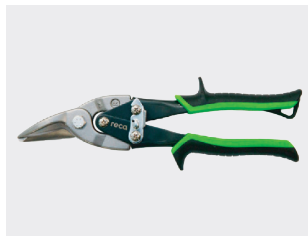

Nůžky na plech 2K
Obj. č. 0703 400 30