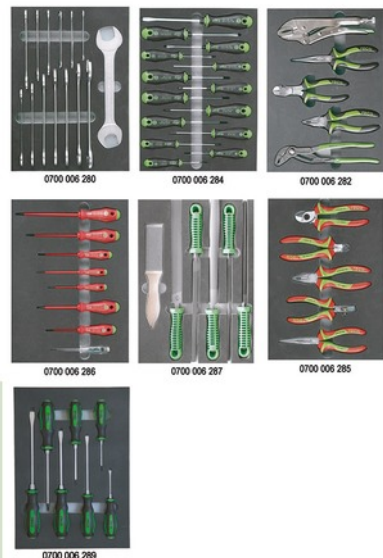

0700 006 180

0700 006 181

0700 006 182

0700 006 183

0700 006 185

Moduly pro dílenské vozíky

Tool Trolley

1/2 pro Toolmobile Profi a Basic

Frézované pěnové moduly, kvalitní materiály XPE, 5 mm černý na 25 mm zelený.
Rozměry(d x š) = 283 x 396 mm
Tyto moduly jsou vybaveny!

Obj.č.	Provedení
0700 006 280	1/2 modul ploché klíče (6-32mm), 14 dílný
0700 006 282	1/2 modul kleště 5 dílný
0700 006 284	1/2 modul šroubováky ultra 14 dílný
0700 006 285	1/2 modul VDE kleště 5 dílný
0700 006 286	1/2 modul VDE šroubováky a zkoušečka fází 8 dílný
0700 006 287	1/2 modul pilníky H3 a kartáč na pilníky 6 dílný
0700 006 289	1/2 modul 2K-šroubováky 7 dílný