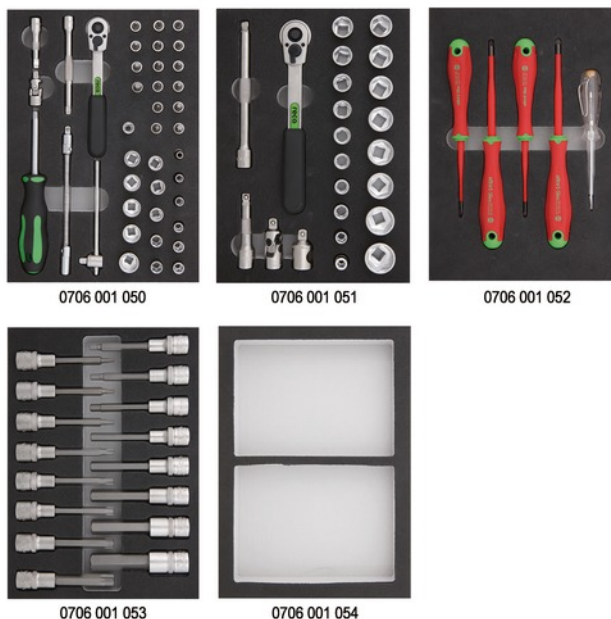

Prázdné moduly pro dílenské vozíky

Leermodule für Werkstattwagen

Toolmobil 1/4 modul pro Basic a Profi

- Frézovaná pěna moduly
- Kvalitní materiál XPE
- 5 mm černá na 25 šedá
- Rozměry: 283 x 198 mm

Obj.č.	Provedení
0706 001 050	Prázdný modul 1/4 nástrčné klíče 1/4"
0706 001 051	Prázdný modul 1/4 nástrčné klíče 3/8"
0706 001 052	Prázdný modul 1/4 šroubováky Ultra E-Slim VDE
0706 001 053	Prázdný modul 1/4 nástrčné klíče vnitřní šestihran/TX dlouhé
0706 001 054	Prázdný modul 1/4 na malé díly

Prázdné moduly nejsou vybaveny!