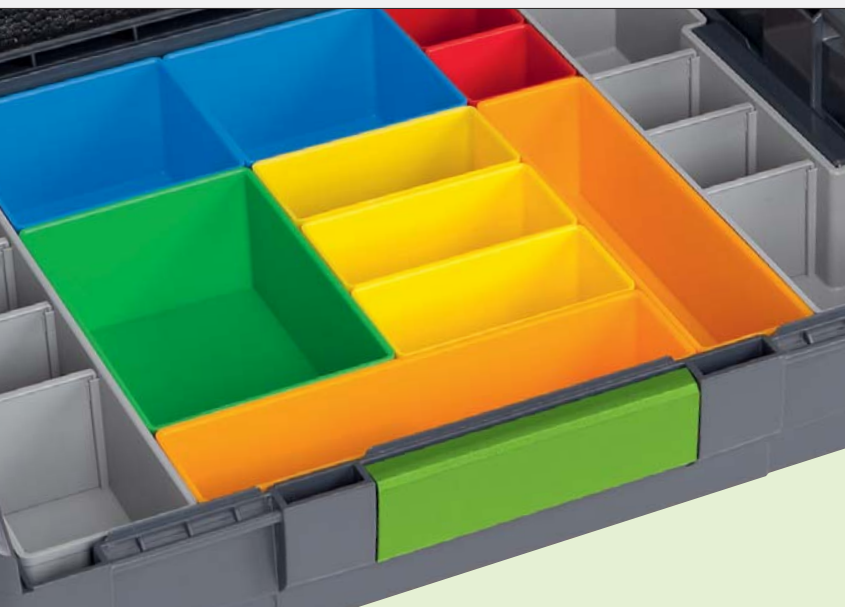

reca

reca boxy

reca boxy

Pořádek musí být.

Nové boxy reca jsou ideálním řešením pro všechny mobilní požadavky v řemeslné výrobě a servisu.

reca box optimalizuje pracovní procesy a zajišťuje inteligentní organizaci, uskladnění a bezpečnou dopravu upevňovacích prostředků a strojů v dílně a na stavbě.

Bezpečné
uložení.
Pohodlný
transport.

Prázdné krabičky

Vložky/zasouvací přepážky

Celoplošné inlety

Transportní příslušenství

Prázdné krabičky

Bezpočet variant.

Různé prázdné krabičky nabízejí nespočetné množství variant osazení boxů reca 102 a 136 malými díly všeho druhu. Speciální rastrování na dně boxu reca 102 kromě toho zajistí lepší upevnění prázdných krabiček a brání nechtěnému posunutí obsahu.